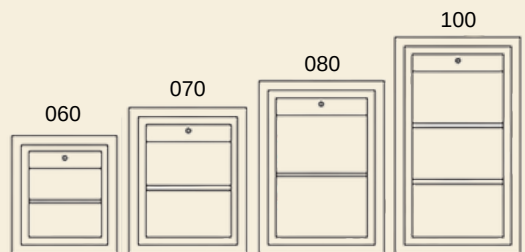

1HR Fire Resistant

3-way moving bolt

Lockable Drawer

Base Fixing Bolt

Models	External (mm)			Internal (mm)			Capacity (L)	Weight (kg)
	H	W	D	H	W	D		
060	542	491	467	389	338	304	40	96
070	669	549	507	519	398	346	71.5	120
080	791	580	507	638	427	346	94.25	185
100	992	585	507	833	426	346	122.8	200